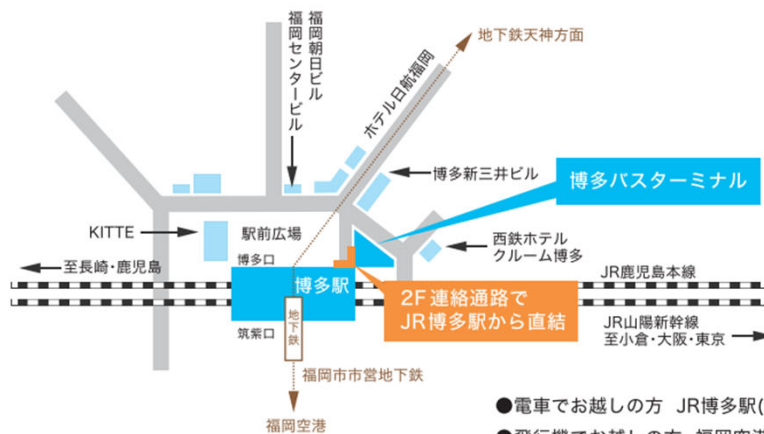

アクセス

- ●電車でお越しの方 JR博多駅(博多口)から徒歩1分
- ●飛行機でお越しの方 福岡空港から地下鉄で8分